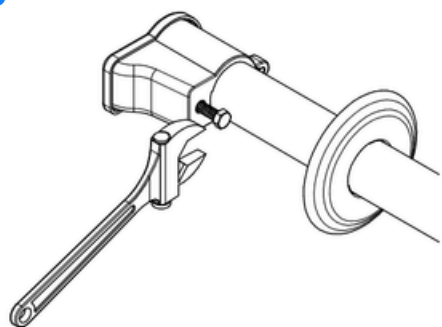

ANTI-CORROSION ZINC SACRIFICIAL ANODE
ANODE SACRIFICIELLE ANTI-CORROSION EN ZINC

ES | El ánodo de sacrificio anticorrosión puede colocarse en cualquier pie de la barandilla, siempre que no esté en contacto con el agua. Si está en contacto con el agua, debe ubicarse en el pie sumergido.

5

ÁNODO DE SACRIFICIO ANTI CORROSIÓN
ANTI-CORROSION ZINC SACRIFICIAL ANODE
ANODE SACRIFICIELLE ANTI-CORROSION EN ZINC

6

8

9

10

11

12