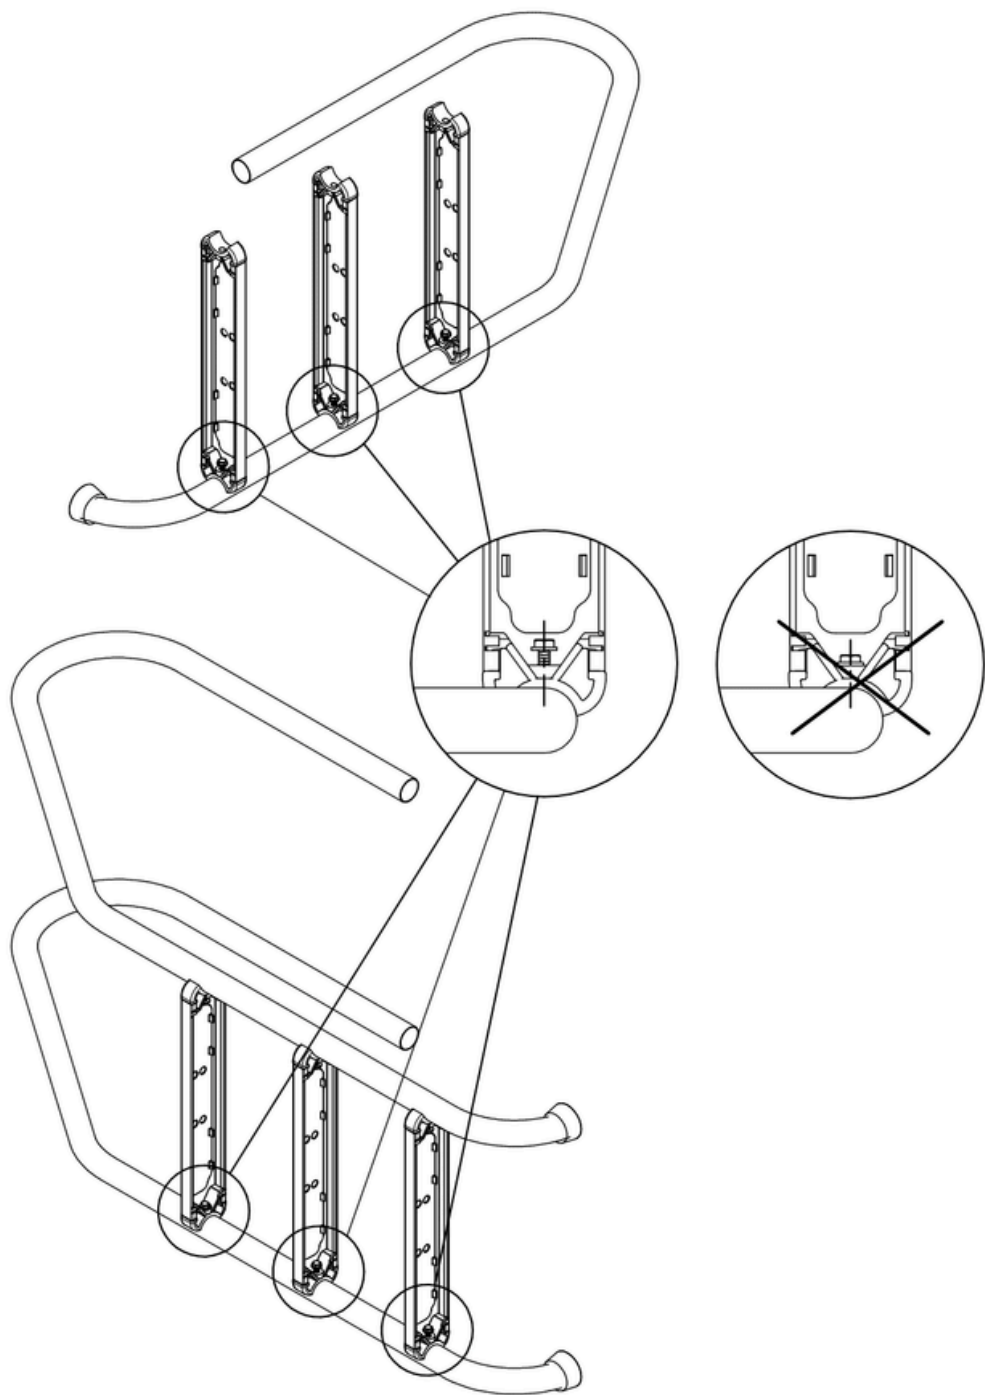

ANTI-CORROSION ZINC SACRIFICIAL ANODE
ANODE SACRIFICIELLE ANTI-CORROSION EN ZINC

ES | El ánodo de sacrificio anticorrosión puede colocarse en cualquier pie de la barandilla, siempre que no esté en contacto con el agua. Si está en contacto con el agua, debe ubicarse en el pie sumergido.

VIDA ÚTIL: 18 MESES · SHELF LIFE: 18 MONTHS · VIE UTILE: 18 MOIS

	x 2	x 3	x 4	x 5
	x 4	x 6	x 8	x 10

1

2

3

4

ÁNODO DE SACRIFICIO ANTI CORROSIÓN
ANTI-CORROSION ZINC SACRIFICIAL ANODE
ANODE SACRIFICIELLE ANTI-CORROSION EN ZINC

5

ÁNODO DE SACRIFICIO ANTI CORROSIÓN
ANTI-CORROSION ZINC SACRIFICIAL ANODE
ANODE SACRIFICIELLE ANTI-CORROSION EN ZINC

6

8

9

10

11

12

13

14

15

16

17

18