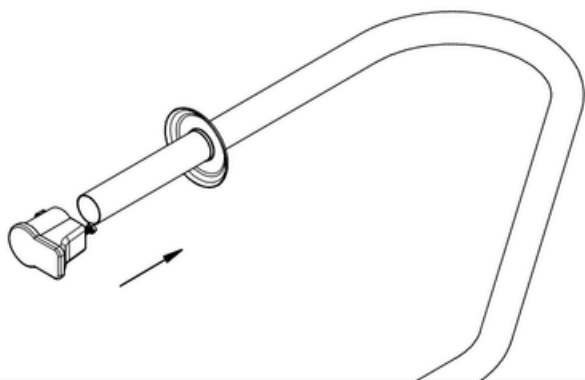

ANTI-CORROSION ZINC SACRIFICIAL ANODE
ANODE SACRIFICIELLE ANTI-CORROSION EN ZINC

ES | El ánodo de sacrificio anticorrosión puede colocarse en cualquier pie de la barandilla, siempre que no esté en contacto con el agua. Si está en contacto con el agua, debe ubicarse en el pie sumergido.

5

ÁNODO DE SACRIFICIO ANTI CORROSIÓN
ANTI-CORROSION ZINC SACRIFICIAL ANODE
ANODE SACRIFICIELLE ANTI-CORROSION EN ZINC

6

8

9

10

11

12