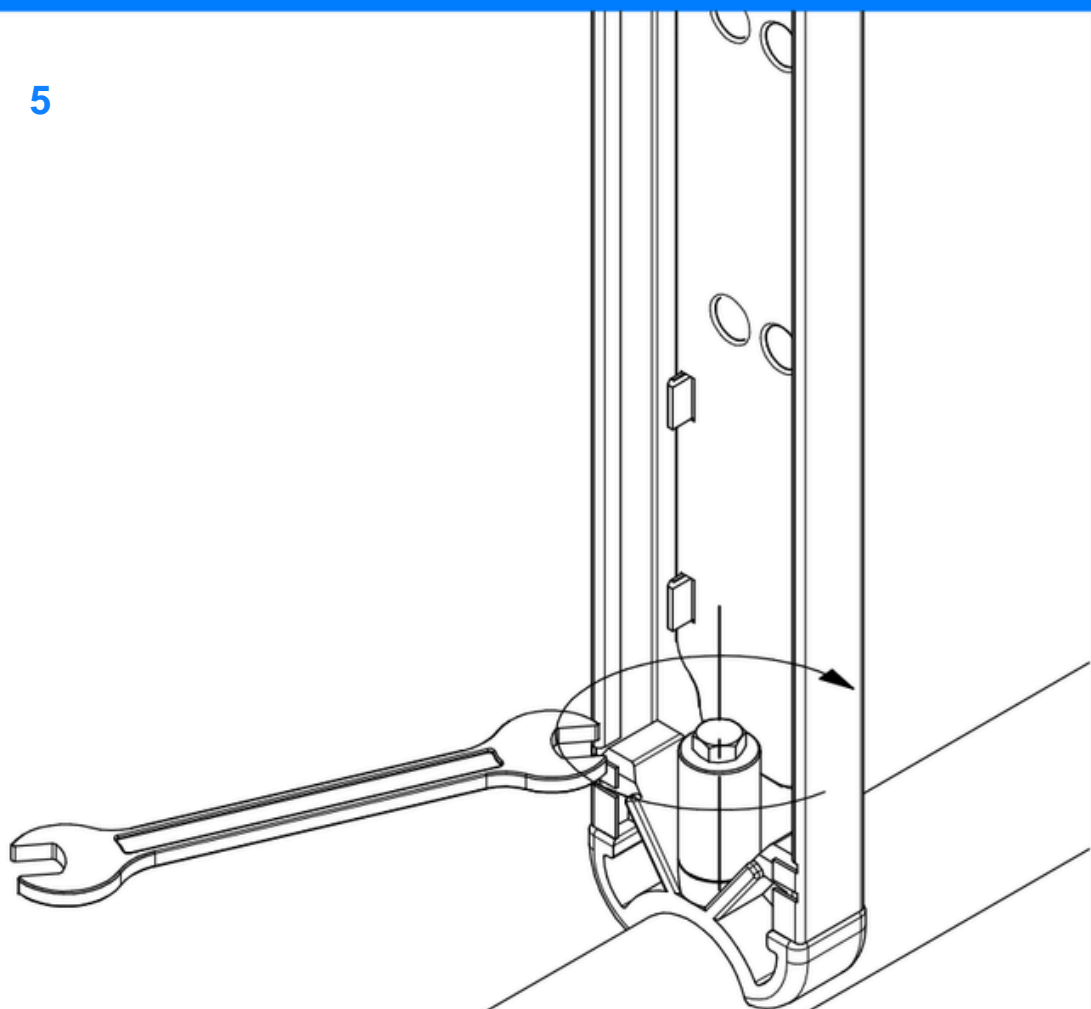

ANTI-CORROSION ZINC SACRIFICIAL ANODE
ANODE SACRIFICIELLE ANTI-CORROSION EN ZINC

ES | El ánodo de sacrificio anticorrosión puede colocarse en cualquier pie de la barandilla, siempre que no esté en contacto con el agua. Si está en contacto con el agua, debe ubicarse en el pie sumergido.

VIDA ÚTIL: 18 MESES · SHELF LIFE: 18 MONTHS · VIE UTILE: 18 MOIS

	x 2	x 3	x 4	x 5
	x 4	x 6	x 8	x 10

1

2

3

4

ÁNODO DE SACRIFICIO ANTI CORROSIÓN
ANTI-CORROSION ZINC SACRIFICIAL ANODE
ANODE SACRIFICIELLE ANTI-CORROSION EN ZINC

5

ÁNODO DE SACRIFICIO ANTI CORROSIÓN
ANTI-CORROSION ZINC SACRIFICIAL ANODE
ANODE SACRIFICIELLE ANTI-CORROSION EN ZINC

6

8

9

10

11

12