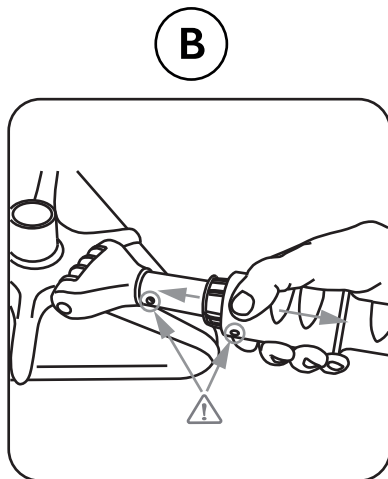

JD MANCHE TELESCOPIQUE PRO

Telescopic handle - Teleskopgriff - Mango telescópico - Manico telescopico - Alça telescópica - telescopische handgreep

FR Retirer le clip en V de l'accessoire, maintenir le connecteur en position ouverte, positionner l'accessoire et relâcher le connecteur.

EN Remove the V-clip from the accessory, hold the connector in the open position, position the accessory and release the connector.

DE Entfernen Sie den V-Clip vom Zubehör, halten Sie den Stecker in der offenen Position, positionieren Sie das Zubehör und lassen Sie den Stecker los.

ES Retire el clip en V del accesorio, mantenga el conector en la posición abierta, coloque el accesorio y suelte el conector.

IT Rimuovere la V-clip dall'accessorio, tenere il connettore in posizione aperta, posizionare l'accessorio e rilasciare il connettore.

PT Remova o clipe em V do acessório, segure o conector na posição aberta, posicione o acessório e solte o conector.

NL Verwijder de V-clip van het accessoire, houd de connector in de open positie, plaats het accessoire en ontgrendel de connector.