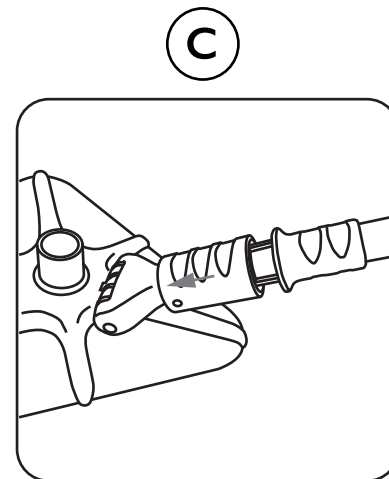

JD MANCHE TELESCOPIQUE PRO

Telescopic handle - Teleskopgriff - Mango telescópico - Manico telescopico - Alça telescópica - telescopische handgreep

FR Retirer le clip en V de l'accessoire, maintenir le connecteur en position ouverte, positionner l'accessoire et relâcher le connecteur.

EN Remove the V-clip from the accessory, hold the connector in the open position, position the accessory and release the connector.

DE Entfernen Sie den V-Clip vom Zubehör, halten Sie den Stecker in der offenen Position, positionieren Sie das Zubehör und lassen Sie den Stecker los.

ES Retire el clip en V del accesorio, mantenga el conector en la posición abierta, coloque el accesorio y suelte el conector.

IT Rimuovere la V-clip dall'accessorio, tenere il connettore in posizione aperta, posizionare l'accessorio e rilasciare il connettore.

PT Remova o clipe em V do acessório, segure o conector na posição aberta, posicione o acessório e solte o conector.

NL Verwijder de V-clip van het accessoire, houd de connector in de open positie, plaats het accessoire en ontgrendel de connector.