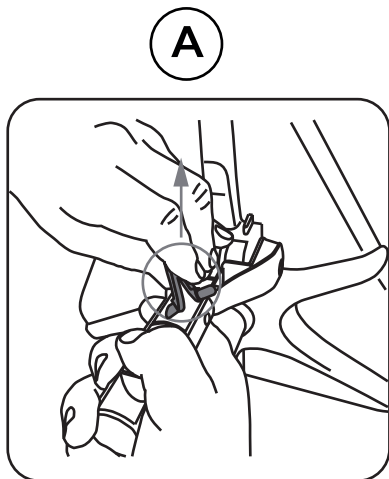

JD MANCHE TELESCOPIQUE PRO

Telescopic handle - Teleskopgriff - Mango telescópico - Manico telescopico - Alça telescópica - telescopische handgreep

FR Retirer le clip en V de l'accessoire, maintenir le connecteur en position ouverte, positionner l'accessoire et relâcher le connecteur.

EN Remove the V-clip from the accessory, hold the connector in the open position, position the accessory and release the connector.

DE Entfernen Sie den V-Clip vom Zubehör, halten Sie den Stecker in der offenen Position, positionieren Sie das Zubehör und lassen Sie den Stecker los.

ES Retire el clip en V del accesorio, mantenga el conector en la posición abierta, coloque el accesorio y suelte el conector.

IT Rimuovere la V-clip dall'accessorio, tenere il connettore in posizione aperta, posizionare l'accessorio e rilasciare il connettore.

PT Remova o clipe em V do acessório, segure o conector na posição aberta, posicione o acessório e solte o conector.

NL Verwijder de V-clip van het accessoire, houd de connector in de open positie, plaats het accessoire en ontgrendel de connector.